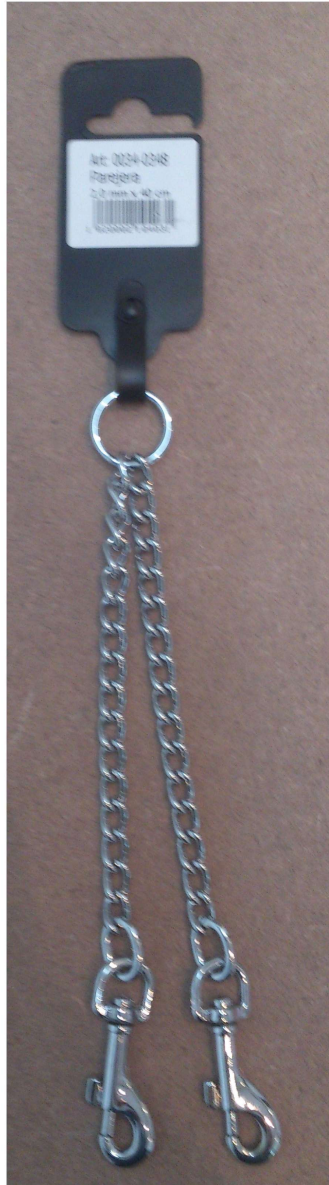

Correa Parejera 2 mm x 20 cm

Correa Parejera 2 mm x 20 cm

2 mm x 20 cm

Rating: Not Rated Yet
Price

Precio Online c/IVA:USD 7,50

[Ask a question about this product](#)

Manufacturer [D&C](#)

Description

Correa doble para llevar 2 mascotas peque

// //