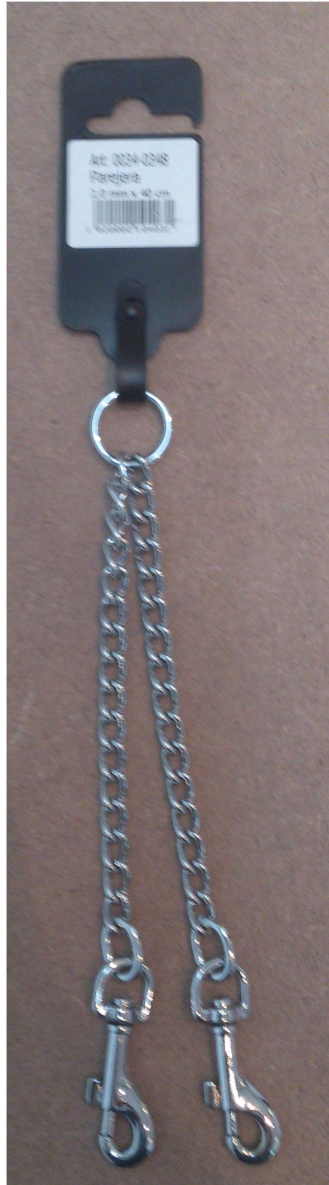

Correa Parejera 3 mm x 25 cm

3 mm x 25 cm

Rating: Not Rated Yet
Price

Precio Online c/IVA:USD 8,50

[Ask a question about this product](#)

Manufacturer [D&C](#)

Description

Correa doble para llevar 2 mascotas medianas