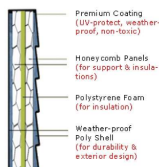

Description

Paneles multicapa aislados

✓ Gran resistencia y flexibilidad.