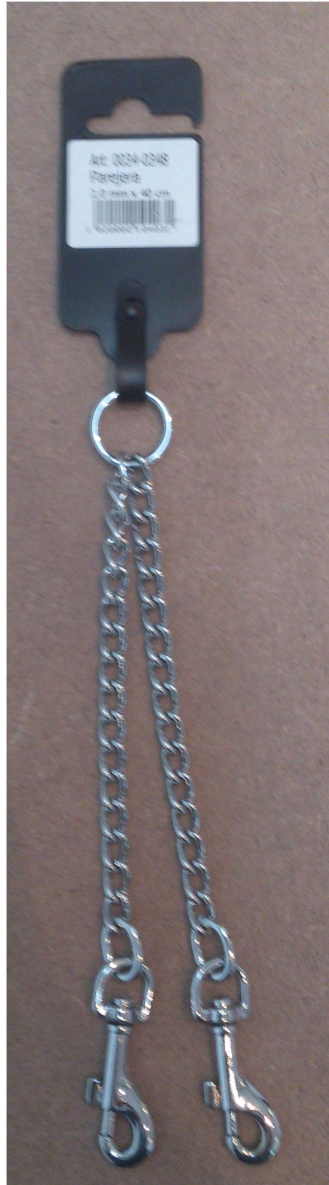

Correa Parejera 2 mm x 20 cm

Correa Parejera 2 mm x 20 cm

2 mm x 20 cm

Rating: Not Rated Yet
Price

Correas y Collares: Correa Parejera 2 mm x 20 cm

Precio Online c/IVA:USD 7,50

[Ask a question about this product](#)

Manufacturer [D&C](#)

Description

Correa doble para llevar 2 mascotas peque

// //