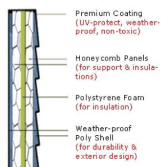

Description

Paneles multicapa aislados

✓ Gran resistencia y flexibilidad.